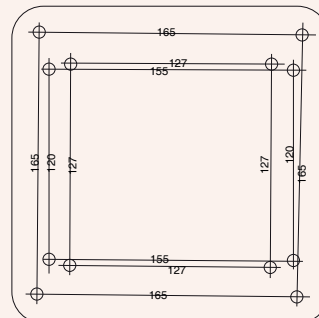

Mått

DEMEX

Så här kan man avgöra vilket jordankare konsumenten behöver:

1) Levererades uteduschen i brun kartong eller i vit kartong?
2) Hur ser batchnumret ut? Det återfinns på en vit etikett längst ner på uteduschen. Jämför med batchnummerexemplen på denna sida.
3) Vad är cc-måtten på skruvhålen på uteduschens fot? Konsumenten kan mäta måtten. Detta jämförs med måttskisserna på denna sida.