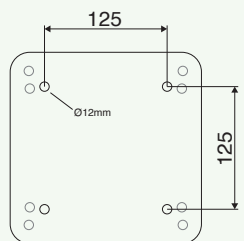

#### Mått

Cc 157×157 mm passar t.ex. Sunny 40 (40006) i brun kartong enligt ovanstående.

Cc 125×125 mm passar framtida modell av Demerx utedusch.

Cc 155×120 mm passar Sunny 35 Split (40009) i brun kartong enligt ovanstående.