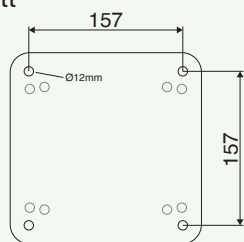

#### Mått

Cc 157×157 mm passar t.ex. Sunny 40 (40006) i brun kartong enligt ovanstående.

Cc 125×125 mm passar framtida modell av Demerx utedusch.

Cc 155×120 mm passar Sunny 35 Split (40009) i brun kartong enligt ovanstående.