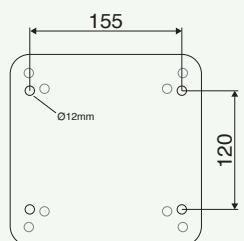

#### Mått

Cc 157×157 mm passar t.ex. Sunny 40 (40006) i brun kartong enligt ovanstående.

Cc 125×125 mm passar framtida modell av Demerx utedusch.

Cc 155×120 mm passar Sunny 35 Split (40009) i brun kartong enligt ovanstående.